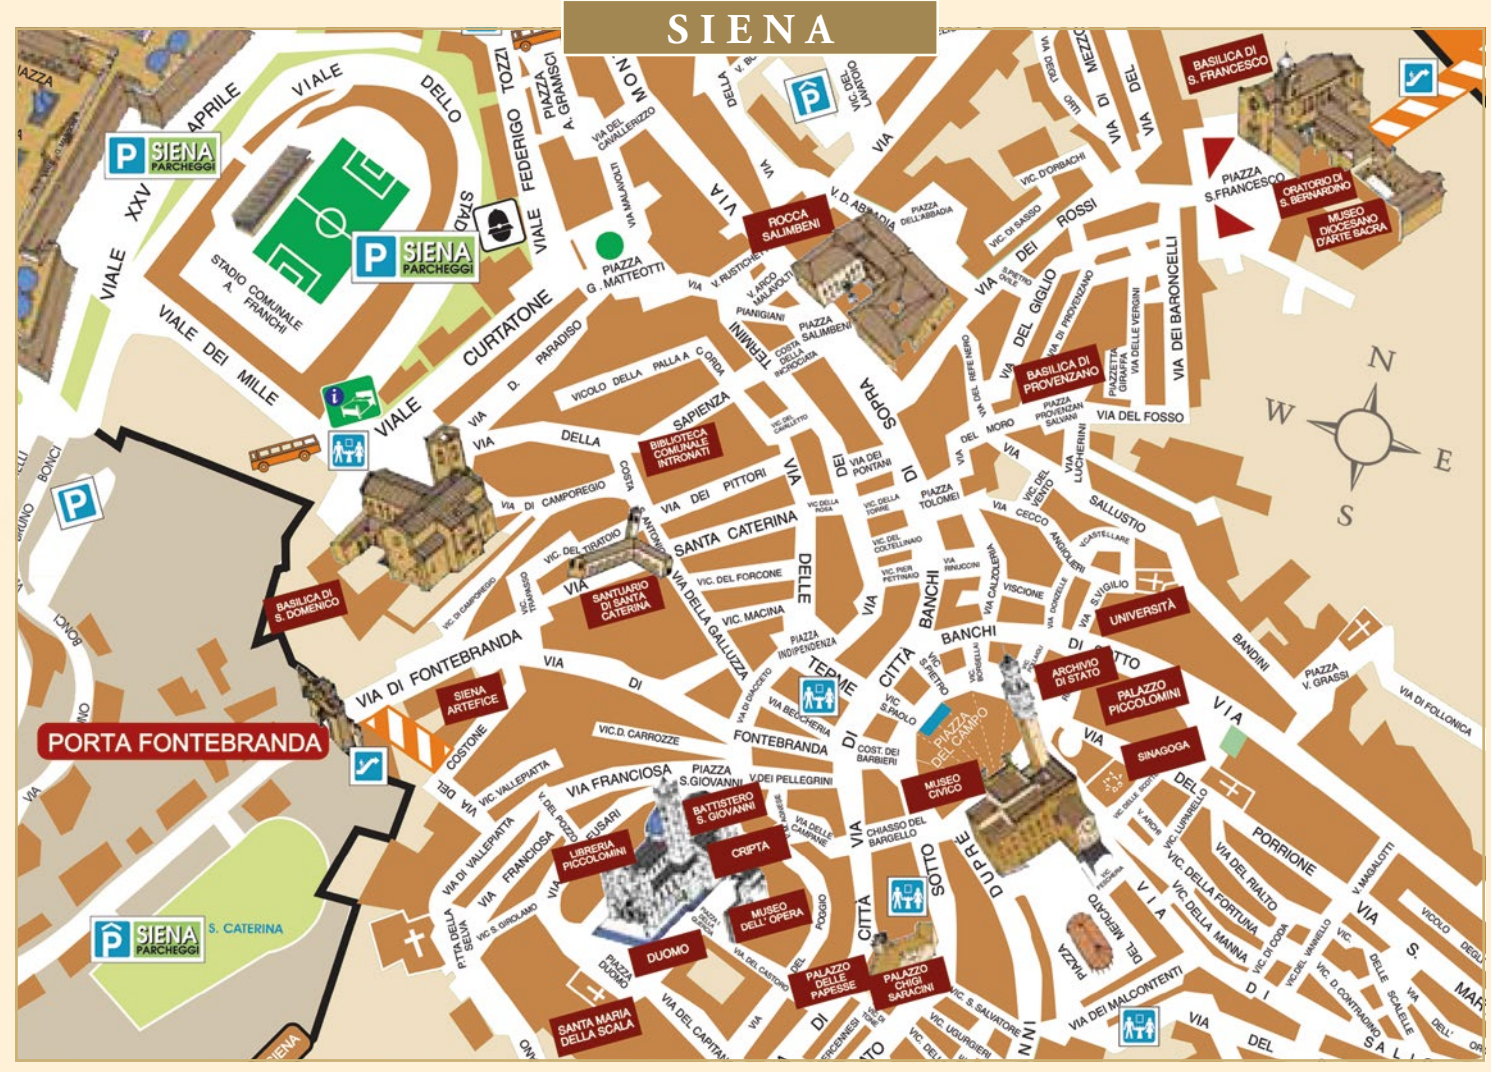

**VOLTERRA**

*Rioddi*

★★★  
**HOTEL RESIDENCE  
VILLA RIODDI**

Itinerari in Toscana e dintorni  
Itineraries in Tuscany and its surroundings

- MASSA MARITTIMA  
POPULONIA
- MONTEPULCIANO  
MONTALCINO
- SAN GIMIGNANO  
CERTALDO
- CERTOSA DI CALCI  
PISA - LUCCA
- CHIANTI
- SIENA  
MONTECATINI
- VALDICHIANA  
LAGO TRASIMENO

Mappe interattive disponibili  
per iOS e Android

Interactive maps available  
for iOS and Android

**SAN GIMIGNANO**

**SIENA**

*Rioddi*

★★★  
**HOTEL RESIDENCE  
VILLA RIODDI**

di Luca Scudellari

S.P. Monte Volterrano - Loc. Rioddi - 56048 Volterra (PI)